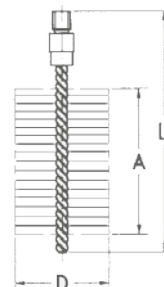

Ерши и Щетки с наружной резьбой, для чистки: отопительных котлов, трубчатых теплообменников, жаровых труб, колосниковых решеток. Муфтовые ерши и щетки рабочая часть выполнена из проволоки: Стальная, Нержавеющая, Латунная, Полиамид и карбидокремниевым волокном.

STA = Стальная проволока  
 ROF = Стальная нержавеющая проволока  
 MES = Латунная проволока  
 PA = Полиамид

**Ерши с наружной резьбой W1/2**

				1	2	3	4	5
				Простая спираль IBG			Двойная спираль IBGD	
D	L	A	Упаковка	STA гладкая Артикул №	ROF гладкая Артикул №	MES гофрированная Артикул №	PA гладкая Артикул №	STA гладкая Артикул №
20	150	100	10	502.120.24	502.420.24	502.720.24	502.820.24	522.120.24
22	150	100	10	502.122.24	502.422.24	502.722.24	502.822.24	522.122.24
25	150	100	10	502.125.24	502.425.24	502.725.24	502.825.24	522.125.24
28	150	100	10	502.128.24	502.428.24	502.728.24		522.128.24
30	160	100	10	506.130	506.430	506.730	506.830	526.130
32	160	100	10	506.132	506.432	506.732	506.832	526.132
35	160	100	10	506.135	506.435	506.735	506.835	526.135
38	160	100	10	506.138	506.438	506.738	506.838	526.138
40	160	100	10	506.140	506.440	506.740	506.840	526.140
44	160	100	5	506.144	506.444	506.744	506.844	526.144
50	160	100	5	506.150	506.450	506.750	506.850	526.150
57	160	100	5	506.157	506.457	506.757	506.857	526.157
63	160	100	5	506.163	506.463	506.763	506.863	526.163
69	160	100	5	506.169	506.469	506.769	506.869	526.169
75	160	100	5	506.175	506.475	506.775	506.875	526.175
82	160	100	5	506.182	506.482	506.782	506.882	526.182
88	160	100	5	506.188	506.488	506.788	506.888	526.188
94	160	100	5	506.194	506.494	506.794	506.894	526.194
101	160	100	5	506.101	506.401	506.701	506.801	526.101
125	160	100	1	506.106	506.406	506.706	506.806	526.106
150	160	100	1	506.211	506.411	506.711	506.811	526.111
200	160	100	1	506.220	по запросу	506.720	506.820	по запросу